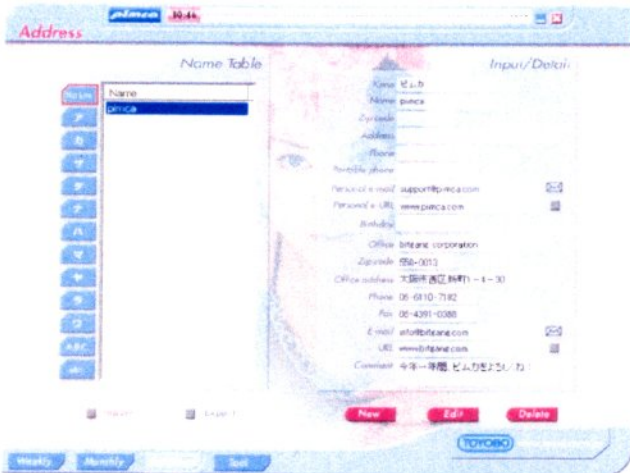

新規ボタン

アドレス一覧表示エリア

MONTHLYボタン

削除ボタン

アドレス詳細表示エリア

ADDRESSボタン

PROFILE (Tool) ボタン

終了ボタン

PIM-face 畫面一覽

2-13

2-14

ADDRESS畫面

2-15

PROFILE畫面

2-16

6-13

6-14

ADDRESS画面

6-15

TOOL画面

6-16