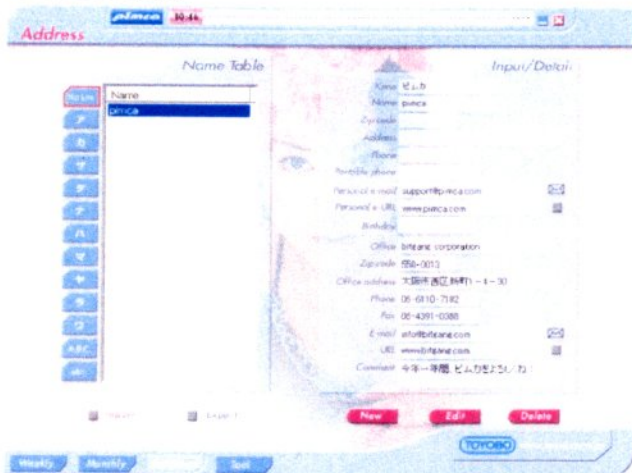

アドレス一覧表示エリア

MONTHLYボタン

削除ボタン

アドレス詳細表示エリア

ADDRESSボタン

PROFILE (Tool) ボタン

終了ボタン

PIM-face 畫面一覽

2-13

2-14

ADDRESS畫面

2-15

PROFILE畫面

2-16

6-13

6-14

ADDRESS画面

6-15

TOOL画面

6-16